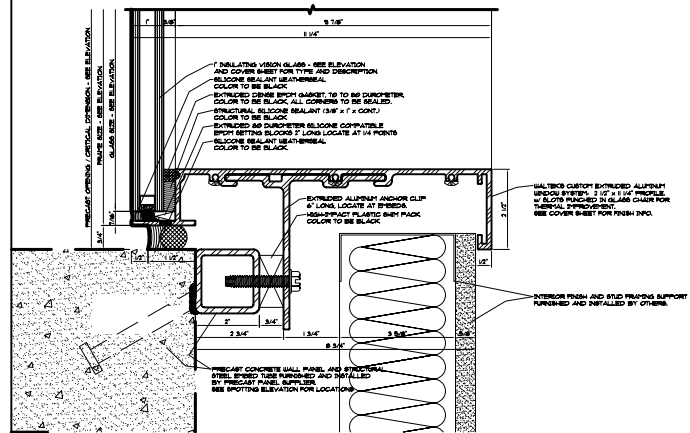

SCALE: 1/2" = 1'-0"

**A** INTERMEDIATE MULLION DETAIL SCALE: 2" = 1'-0"

**B** PERIMETER FRAME DETAIL SCALE: 2" = 1'-0"

VISIT US ON THE WEB AT: [WWW.WALTEKLTD.COM](http://WWW.WALTEKLTD.COM) - OR E-MAIL US AT [SALES@WALTEKLTD.COM](mailto:SALES@WALTEKLTD.COM)