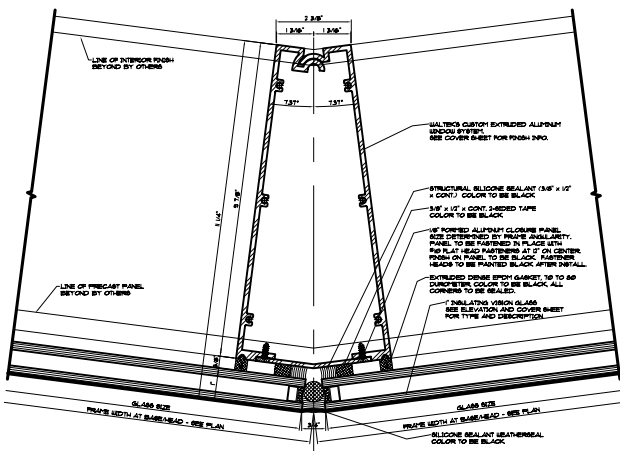

SCALE: 1/2" = 1'-0"

**A** INTERMEDIATE MULLION DETAIL SCALE: 2" = 1'-0"

**B** PERIMETER FRAME DETAIL SCALE: 2" = 1'-0"

VISIT US ON THE WEB AT: [WWW.WALTEKLTD.COM](http://WWW.WALTEKLTD.COM) - OR E-MAIL US AT [SALES@WALTEKLTD.COM](mailto:SALES@WALTEKLTD.COM)