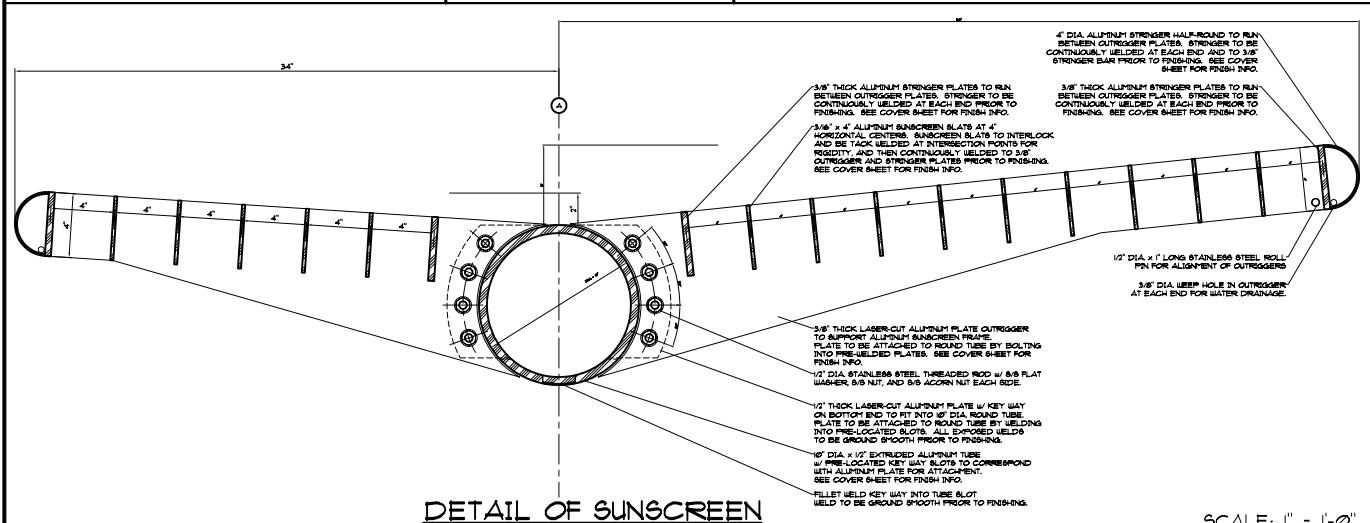

TYPICAL SECTION CUT

SCALE: 1/8" = 1'-0"

DETAIL OF SUNSCREEN

SCALE: 1" = 1'-0"

VISIT US ON THE WEB AT: [WWW.WALTEKLTD.COM](http://WWW.WALTEKLTD.COM) - OR E-MAIL US AT [SALES@WALTEKLTD.COM](mailto:SALES@WALTEKLTD.COM)